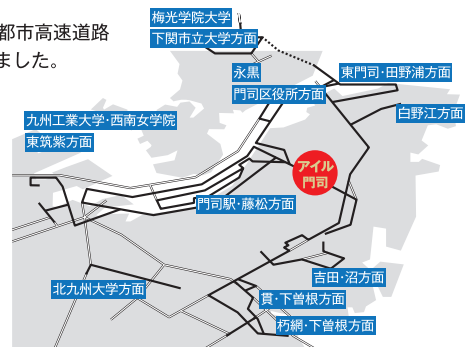

- 最大20:00まで教習可能(繁忙期21:00まで)
- 年中無休(年末年始、特定日を除く)
- 土・日・祝日も教習&検定
- 通学なのに合宿並みで卒業できるプランあり
- 好きな指導員が選べる(指名制度あり)
- 全スタッフが一般社団法人日本ほめる達人協会の「ほめる達人S級」資格取得
- 女性指導員12名在籍(38名中12名)
- 学科教習をオンデマンドで受講できる
- 教習車(アールデコ)や校舎(モノトーン)がオシャレ
- 女性専用休憩室あり

無料送迎バスあります!!

北九州市立大学・九州工業大学・西南女学院大学・東筑紫短期大学へは都市高速道路を経由します。また、下曽根駅・貫・朽網方面も開通し、より便利になりました。

- 予約無しで運行
- 門司駅・藤松方面
 - 田野浦・東門司方面
 - 永黒・門司区役所方面
 - 恒見・下曽根駅・貫・弥生ヶ丘団地方面
 - 恒見・下曽根駅・貫・朽網駅方面

- 予約チャーター便
- 富野・赤坂・小倉駅方面
 - 吉田・沼・下吉田方面
 - 大積・白野江方面
 - 北九州市立大学方面
 - 九州工業大学・西南女学院大学・東筑紫短期大学方面
 - 下関市立大学・梅光学院大学方面